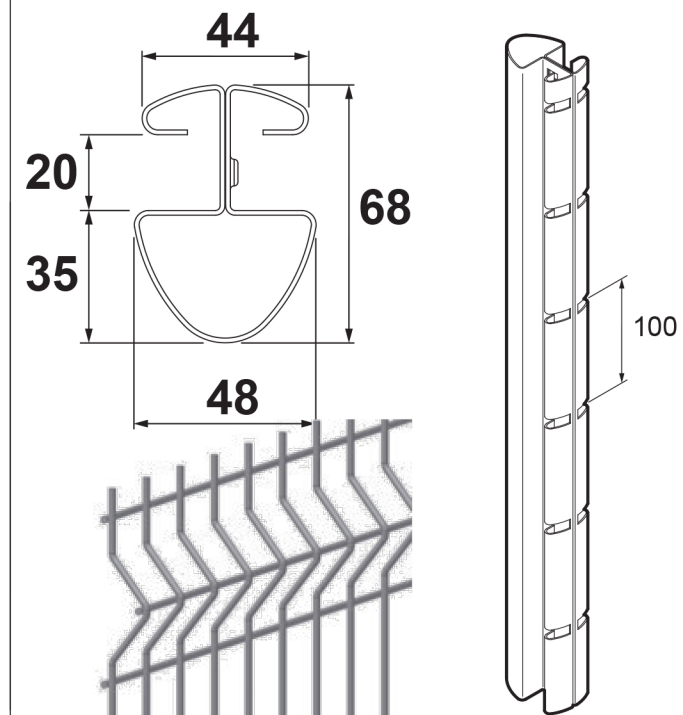

### Vedere frontală

scara 1:20

2,510

2,510

50 x 200 mm

### Vedere de sus

scara 1:20

H-Înălțime panou (mm)	L-Lungime stâlp (mm)
600	1000
800	1200
1000	1400
1200	1600
1400	1900
1500	1900
1600	2000
1700	2200
1800	2400
1900	2400
2000	2500
2200	2700

**Grosime nominală sârmă:**

5mm

**Ochiuri:** 50x200mm

**Protecție anticorozivă:**

zincat+plastifiat

**Culori standard:**

-verde RAL6005

-antracit RAL7016

Panourile se pot comanda în orice culoare RAL.