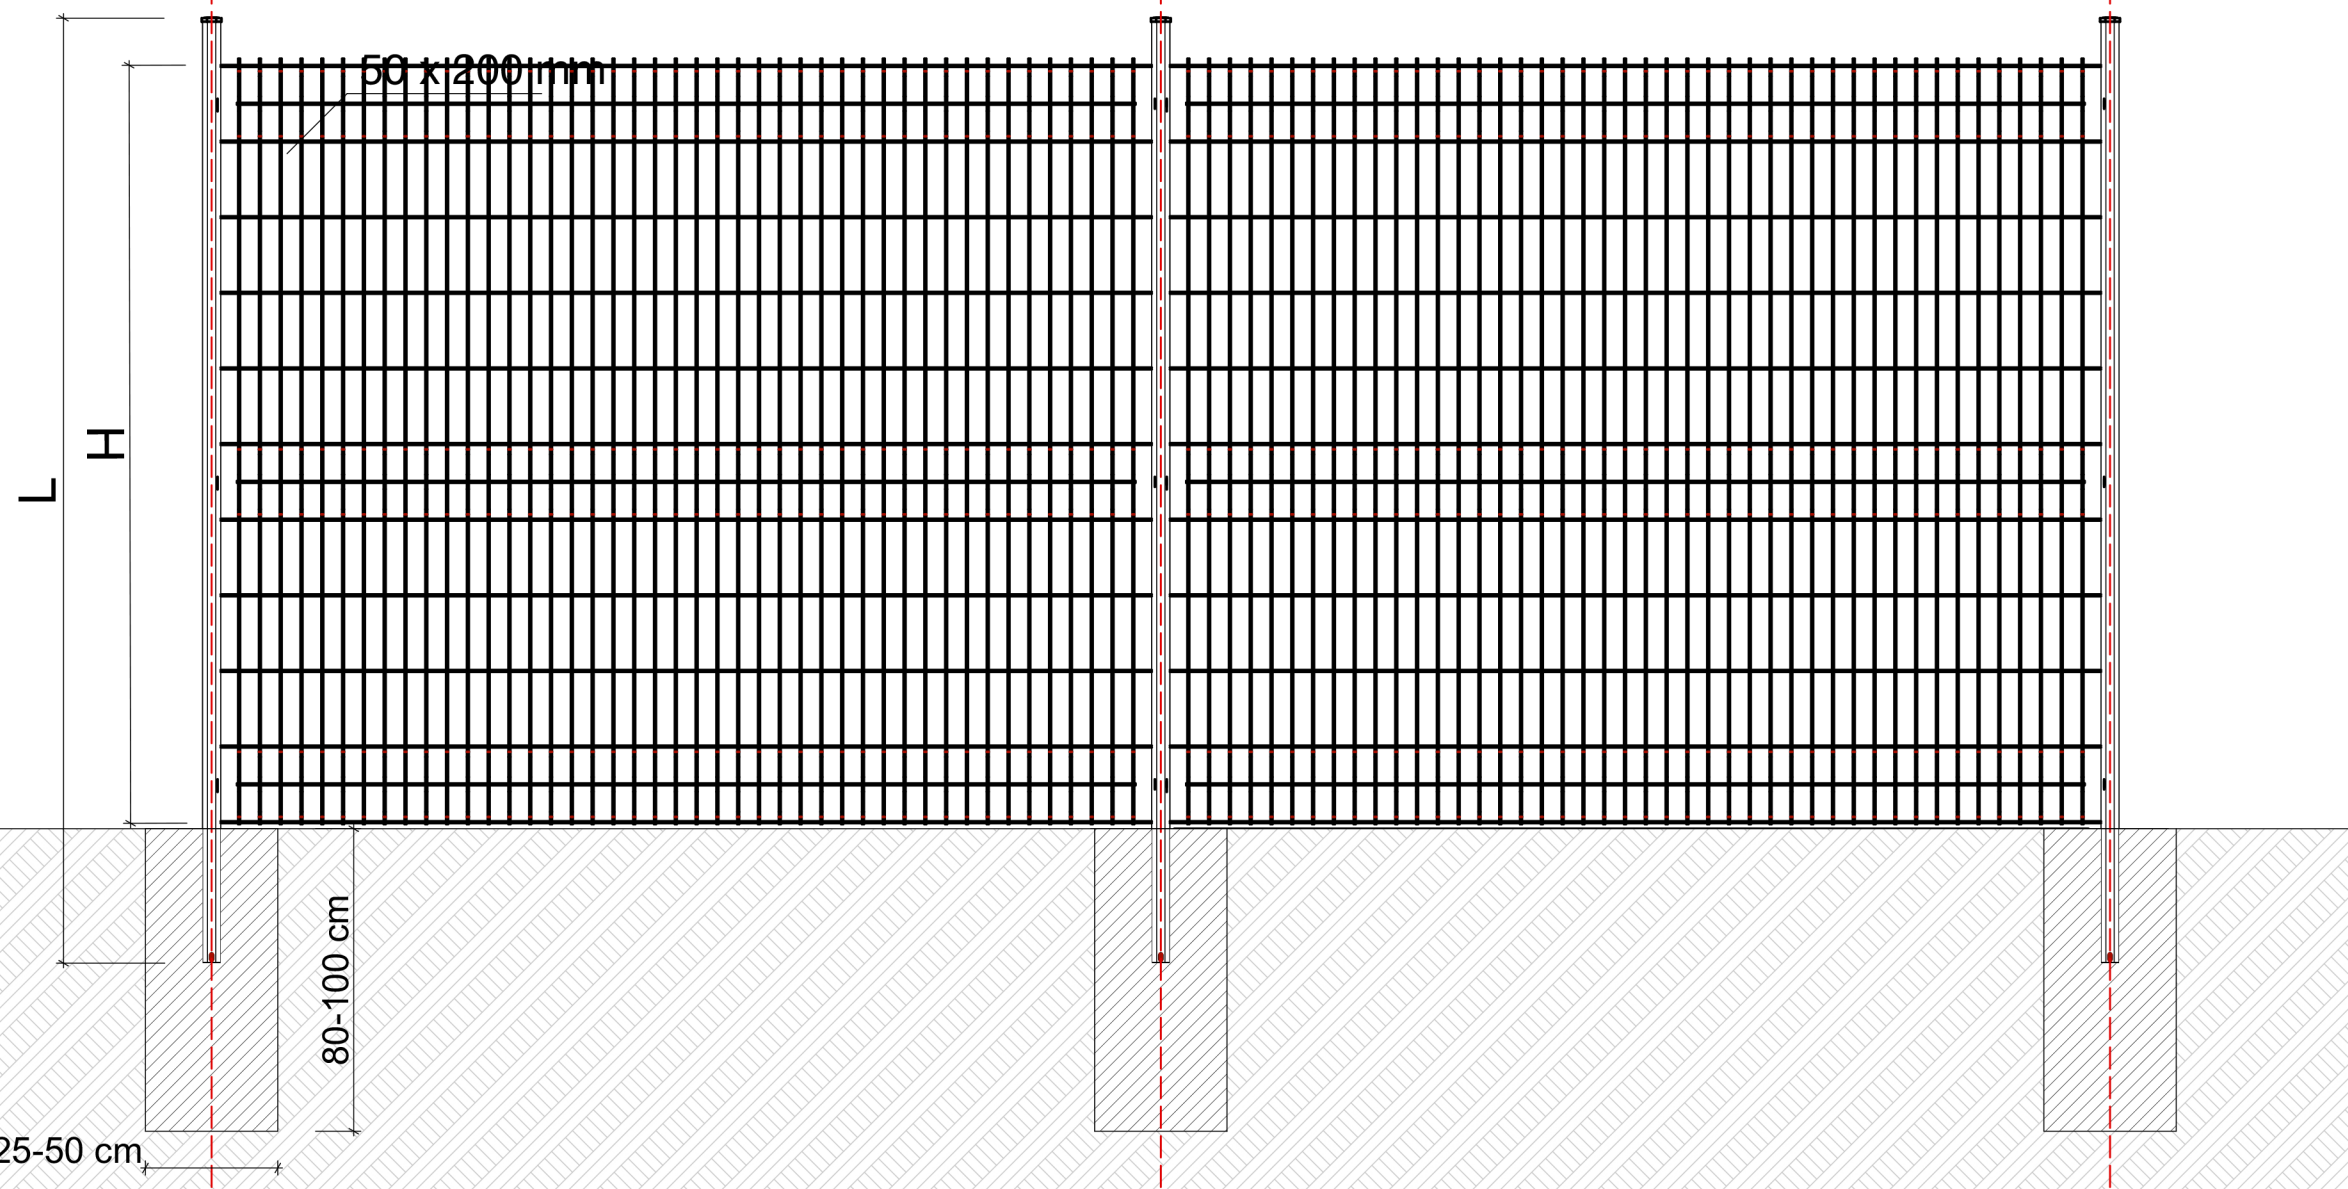

### Vedere frontală

scara 1:20

2,510

2,510

50 x 200 mm

### Vedere de sus

scara 1:20

H-Înălțime panou (mm)	L-Lungime stâlp (mm)
600	1000
800	1200
1000	1400
1200	1600
1400	1900
1500	1900
1600	2000
1700	2200
1800	2400
1900	2400
2000	2500
2200	2700

**Grosime nominală sârmă:**

5mm

**Ochiuri:** 50x200mm

**Protecție anticorozivă:**

zincat+plastifiat

**Culori standard:**

-verde RAL6005

-antracit RAL7016

Panourile se pot comanda în orice culoare RAL.